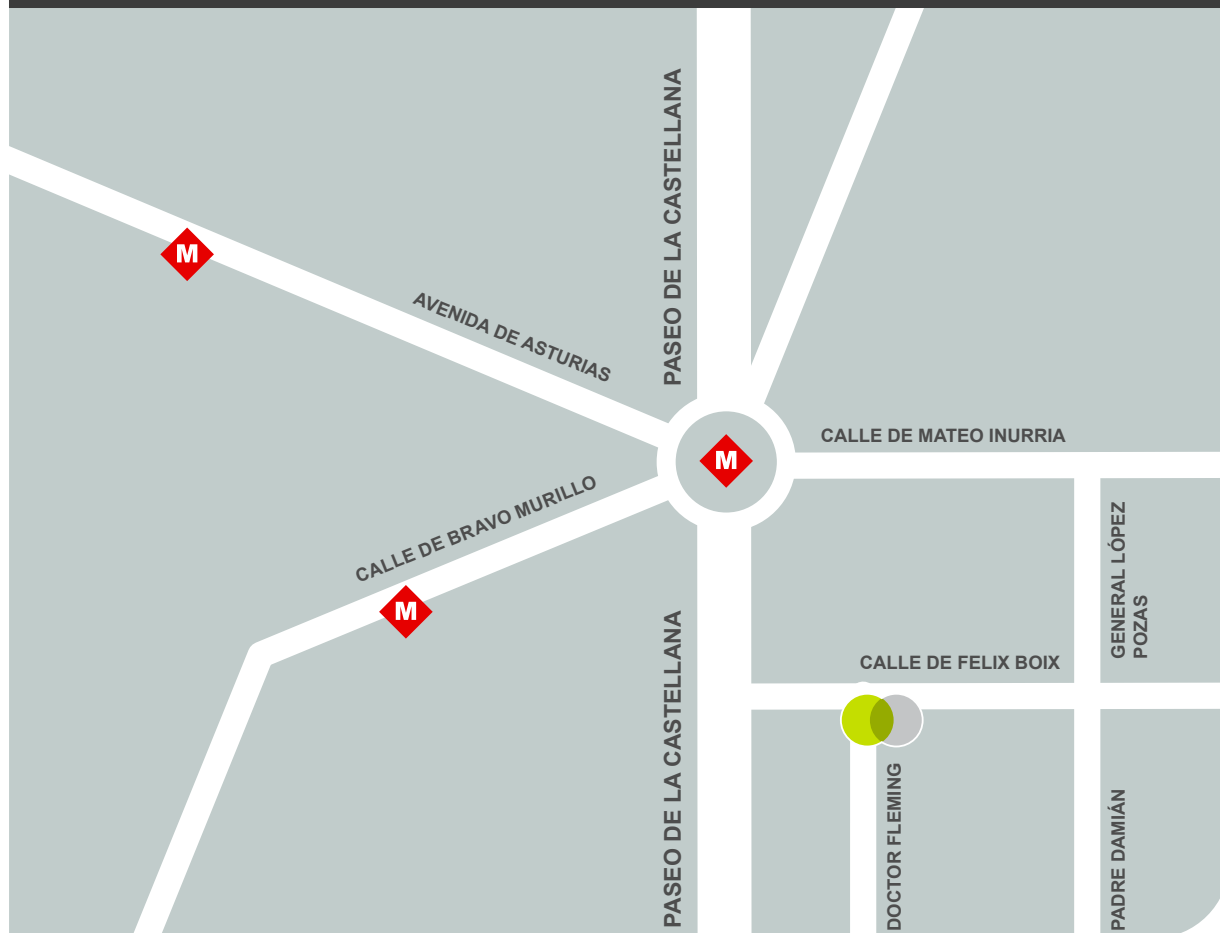

Tandem Madrid

Doctor Fleming 56, 1º
28046, Madrid (Spain)
Telf: 916 08 46 98
Telf: 625 19 96 68